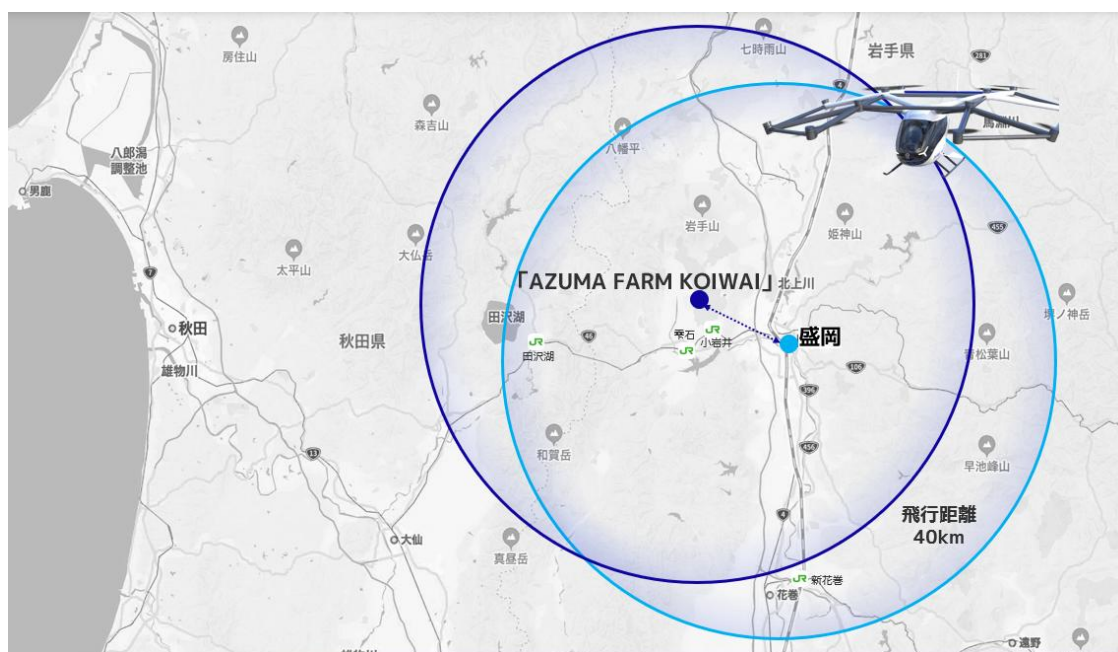

2025年2月4日（火）

報道関係各位
プレスリリース

株式会社SkyDrive

SkyDrive、JR東日本と連携し「小岩井農場」に開業する 新ホテル「AZUMA FARM KOIWAI」で空飛ぶクルマの移動体験の提供について検討開始

「空飛ぶクルマ」（※1）の開発およびドローン関連サービスを提供する株式会社SkyDrive（本社：愛知県豊田市、代表取締役CEO 福澤知浩、以下「SkyDrive」）は、東日本旅客鉄道株式会社（本社：東京都渋谷区、代表取締役社長 喜勢陽一、以下「JR東日本」）と連携して、JR東日本が2026年春に「小岩井農場」に開業する高付加価値型ホテル「AZUMA FARM KOIWAI」での体験のひとつとして、空飛ぶクルマの移動体験の提供に関して検討を開始したことをお知らせします。

盛岡市街を空飛ぶクルマで飛行するイメージ

SkyDriveは「100年に一度のモビリティ革命を牽引する」をミッションに、「日常の移動に空を活用する」未来を実現するべく、軽量で3人乗りの空飛ぶクルマを開発しています。

JR東日本は、地域資源を活かした高付加価値な旅や観光を体験できる個客の移動の目的（地）づくりに取り組み、新たな日本の価値創出を目指しています。今回新たに宿泊施設を基点とし、

地域資源を活かした価値創造事業に挑戦するため、新しいホテルブランド「AZUMA FARM」を2025年1月に立ち上げ、岩手県の「小岩井農場」の地に2026年春にホテル「AZUMA FARM KOIWAI」を開業します。（※2）

SkyDriveはJR東日本と連携し、「AZUMA FARM KOIWAI」をご利用のお客さまへの付加価値として、空飛ぶクルマでの移動体験の提供に関する検討を開始しました。ルートは、「小岩井農場」へのアクセスポイントの盛岡からホテルまでの送迎、ホテルや周辺観光のツアーを行うことを検討してまいります。空飛ぶクルマでの移動が実現すると、パーソナルな空間で岩手山をのぞむ雄大な大地を眺めることができ、移動時間が特別な体験になります。